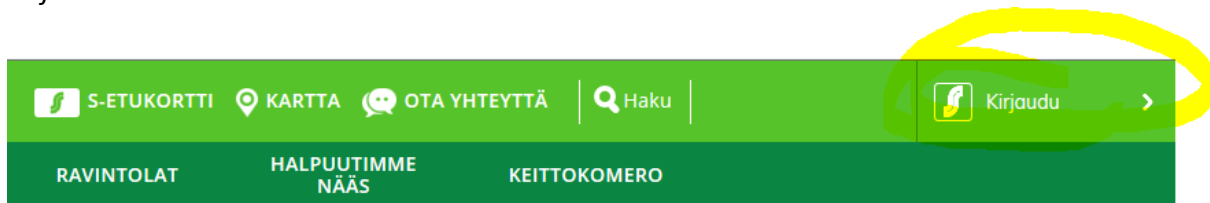

Valitse suosikkisi ja ala kannustaa!

Pirkanmaan Osuuskauppa tukee paikallisten yhteisöjen ja seurojen toimintaa. Asiakasomistajatalouden **pääjäsenenä** sinä voit vaikuttaa tuen määrään ja kohteeseen. Kun ilmoittaudut mukaan Kannustajaksi, voit valita eri vaihtoehdoista juuri sinun sydäntäsi lähinnä olevan seuran tai yhteisön. Kannustajaksi ryhtyminen ei vähennä oman Bonuksesi määrää.

Kannustajaksi voit liittyä netin kautta Omalla S-kanavalla

Toimi näin:

Mene osoitteeseen www.pirkanmaanosuuskauppa.fi ja klikkaa oikeasta yläkulmasta Kirjautu.

Ensimmäisellä kerralla kirjautuessasi tarvitset pankkitunnukset, joiden avulla rekisteröidyt Oman S-kanavan käyttäjäksi. Kirjautumisen jälkeen nimesi ilmestyy vihreään palkkiin sivun oikeaan yläkulmaan.