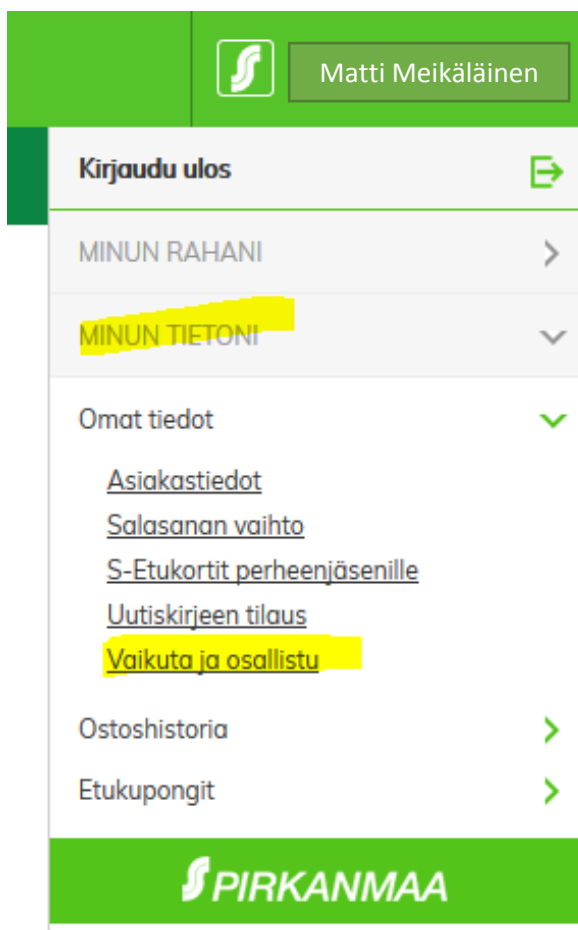

Kannustajaksi voit liittyä netin kautta Omalla S-kanavalla

Toimi näin:

Mene osoitteeseen www.pirkanmaanosuuskauppa.fi ja klikkaa oikeasta yläkulmasta Kirjautu.

Ensimmäisellä kerralla kirjautuessasi tarvitset pankkitunnukset, joiden avulla rekisteröidyt Oman S-kanavan käyttäjäksi. Kirjautumisen jälkeen nimesi ilmestyy vihreään palkkiin sivun oikeaan yläkulmaan.

Klikkaa *Minun tietoni* → *Vaikuta ja osallistu*.

Klikkaa *Liity kannustajaksi*.

Valitse suosikkiseurasi (rasti ruutuun)

< Takaisin Pirkanmaanosuuskauppa.fi

BONUS JA OSTOT OMAT TIEDOT VIESTINTÄ OSALLISTU JA VAIKUTA TUNNUKSET